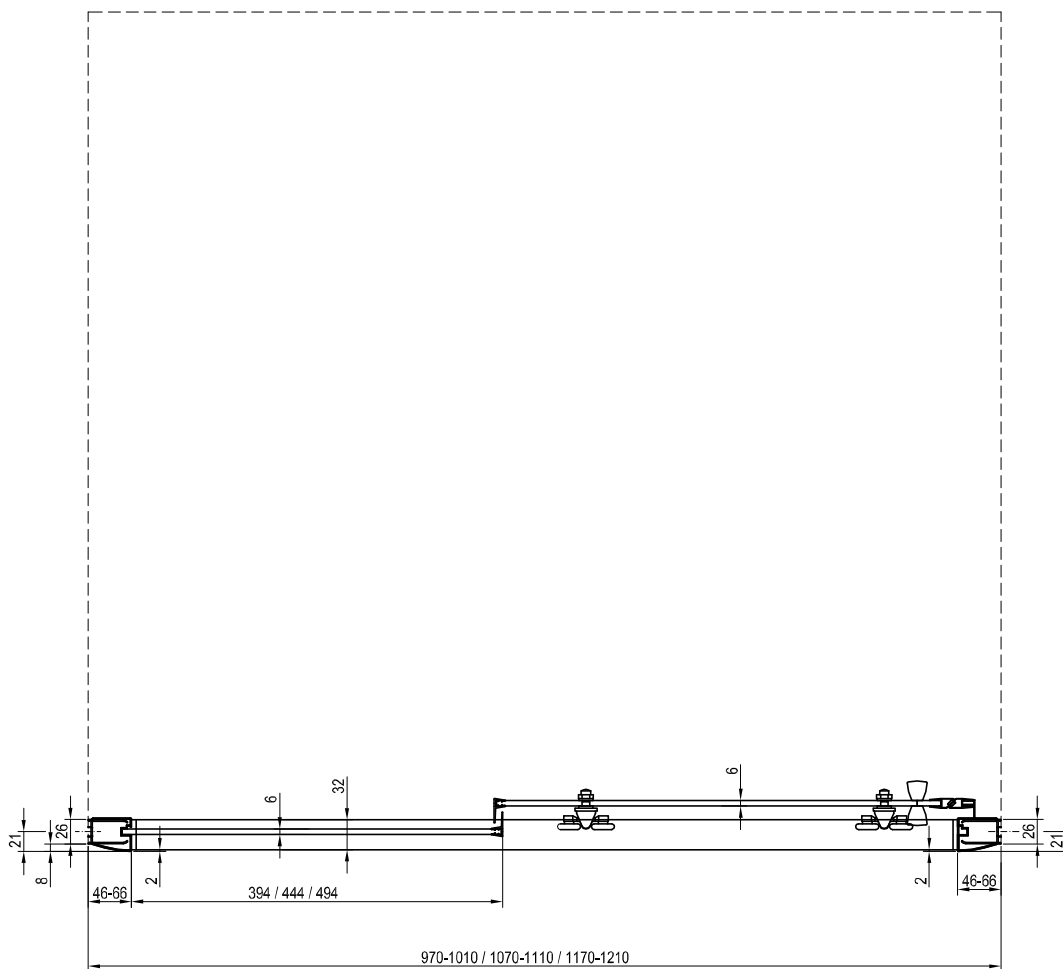

BLDP2 Stavebná pripravenosť

Typ	Montáž na vaničku * Odporúčany rozmer vaničky (mm)	Montáž na podlahu ** Odporúčany rozmer spádovaného priestoru (mm)
BLDP2 100 + BLPS - 80	1000 x 800	955 x 745
BLDP2 100 + BLPS - 100	1000 x 1000	955 x 945
BLDP2 110 + BLPS - 80	1100 x 800	1055 x 745
BLDP2 120 + BLPS - 80	1200 x 800	1155 x 745
BLDP2 120 + BLPS - 90	1200 x 900	1155 x 845
Iné kombinácie	-	Podľa technického nákresu

* Hodnoty uvedené v tabuľke sú v súlade s inštaláciou vaničky podľa montážneho návodu RAVAK

** Rozmery v tabuľke sú na vnútornú hranu skla.

BLDP2 + BLPS

Stavebná pripravenosť

Typ	Montáž na vaničku * Odporúčany rozmer vaničky (mm)	Montáž na podlahu ** Odporúčany rozmer spádovaného priestoru (mm)
BLDP2 100 + BLPS - 80	1000 x 800	955 x 745
BLDP2 100 + BLPS - 100	1000 x 1000	955 x 945
BLDP2 110 + BLPS - 80	1100 x 800	1055 x 745
BLDP2 120 + BLPS - 80	1200 x 800	1155 x 745
BLDP2 120 + BLPS - 90	1200 x 900	1155 x 845
Iné kombinácie	-	Podľa technického nákresu

* Hodnoty uvedené v tabuľke sú v súlade s inštaláciou vaničky podľa montážneho návodu RAVAK

** Rozmery v tabuľke sú na vnútornú hranu skla.